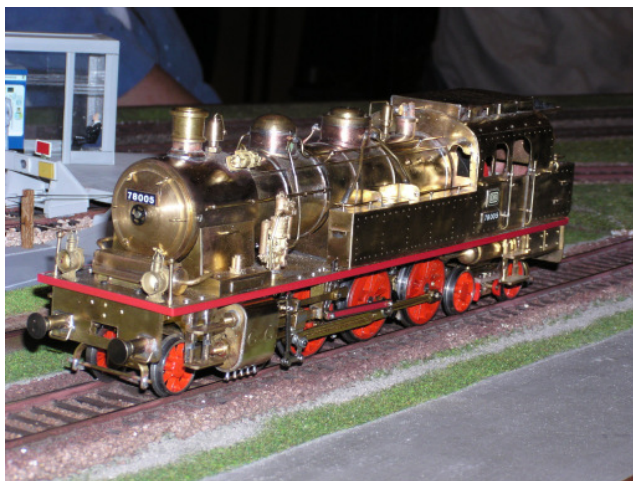

Jahreshauptversammlung
ArGe Spur 0
25. – 27. Mai 2006
in Wunsiedel

Unsere Spur 0 Anlage in der
Fichtelgebirgshalle in Wunsiedel

Und hier noch einige schöne Gäste auf unserer Anlage

E 32 24

S 3/6

Der ICE-TD

Turmtriebwagen

BR 73 056

BR 70 089

BR 78 005